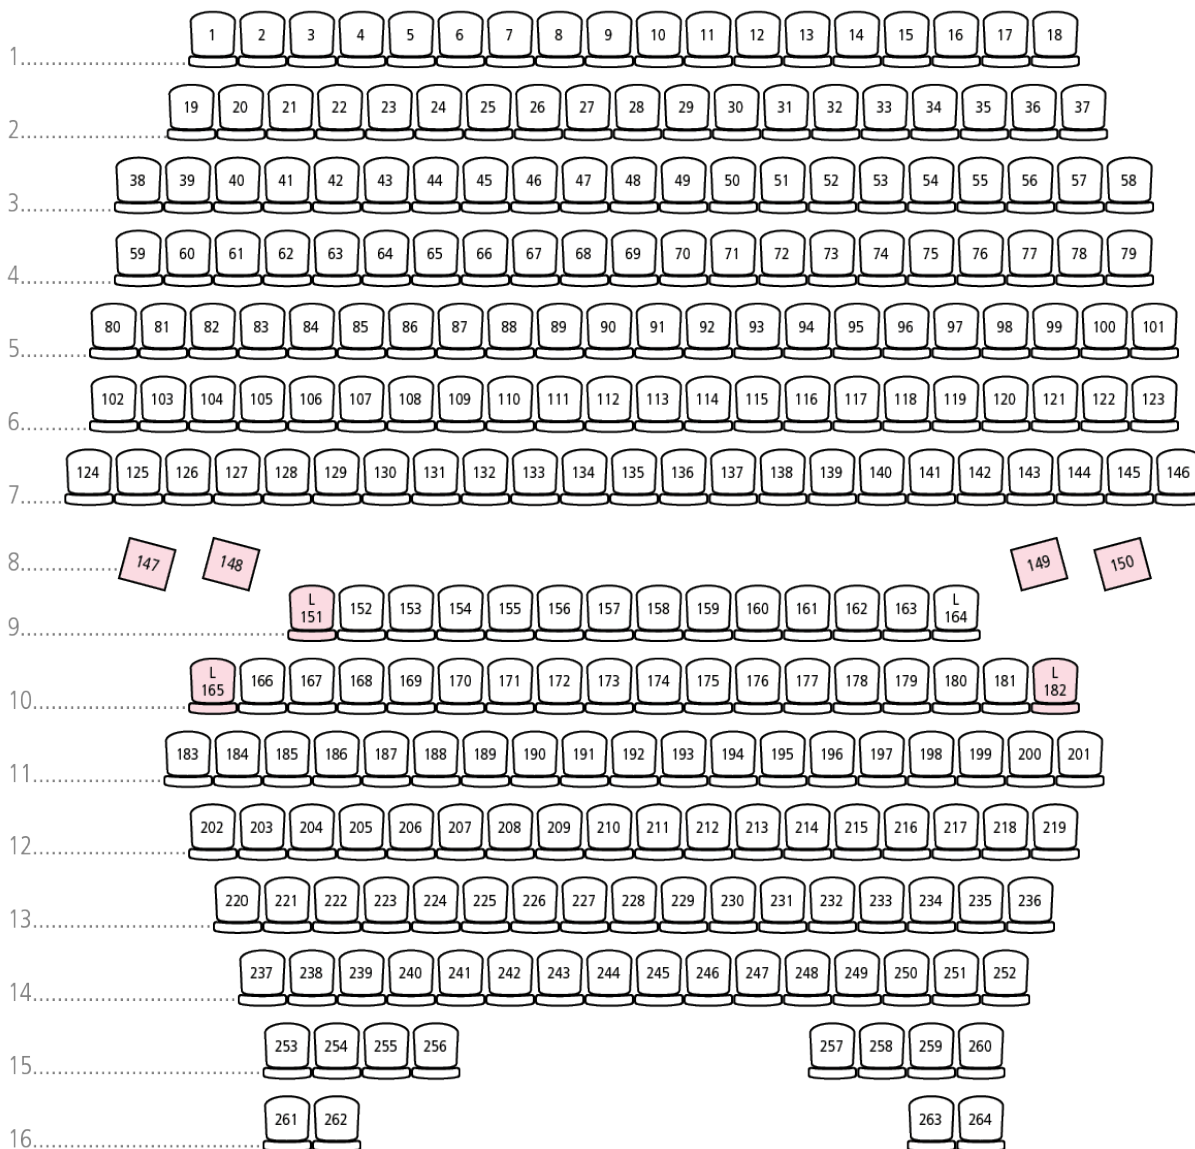

# Figarosalen

## SCEN

VÄNSTER

HÖGER

ENTRÉ

**RAD 8 RULLSTOLAR**  
MED PLATS FÖR LEDSAGARE INTILL

Halmstads  
Teater